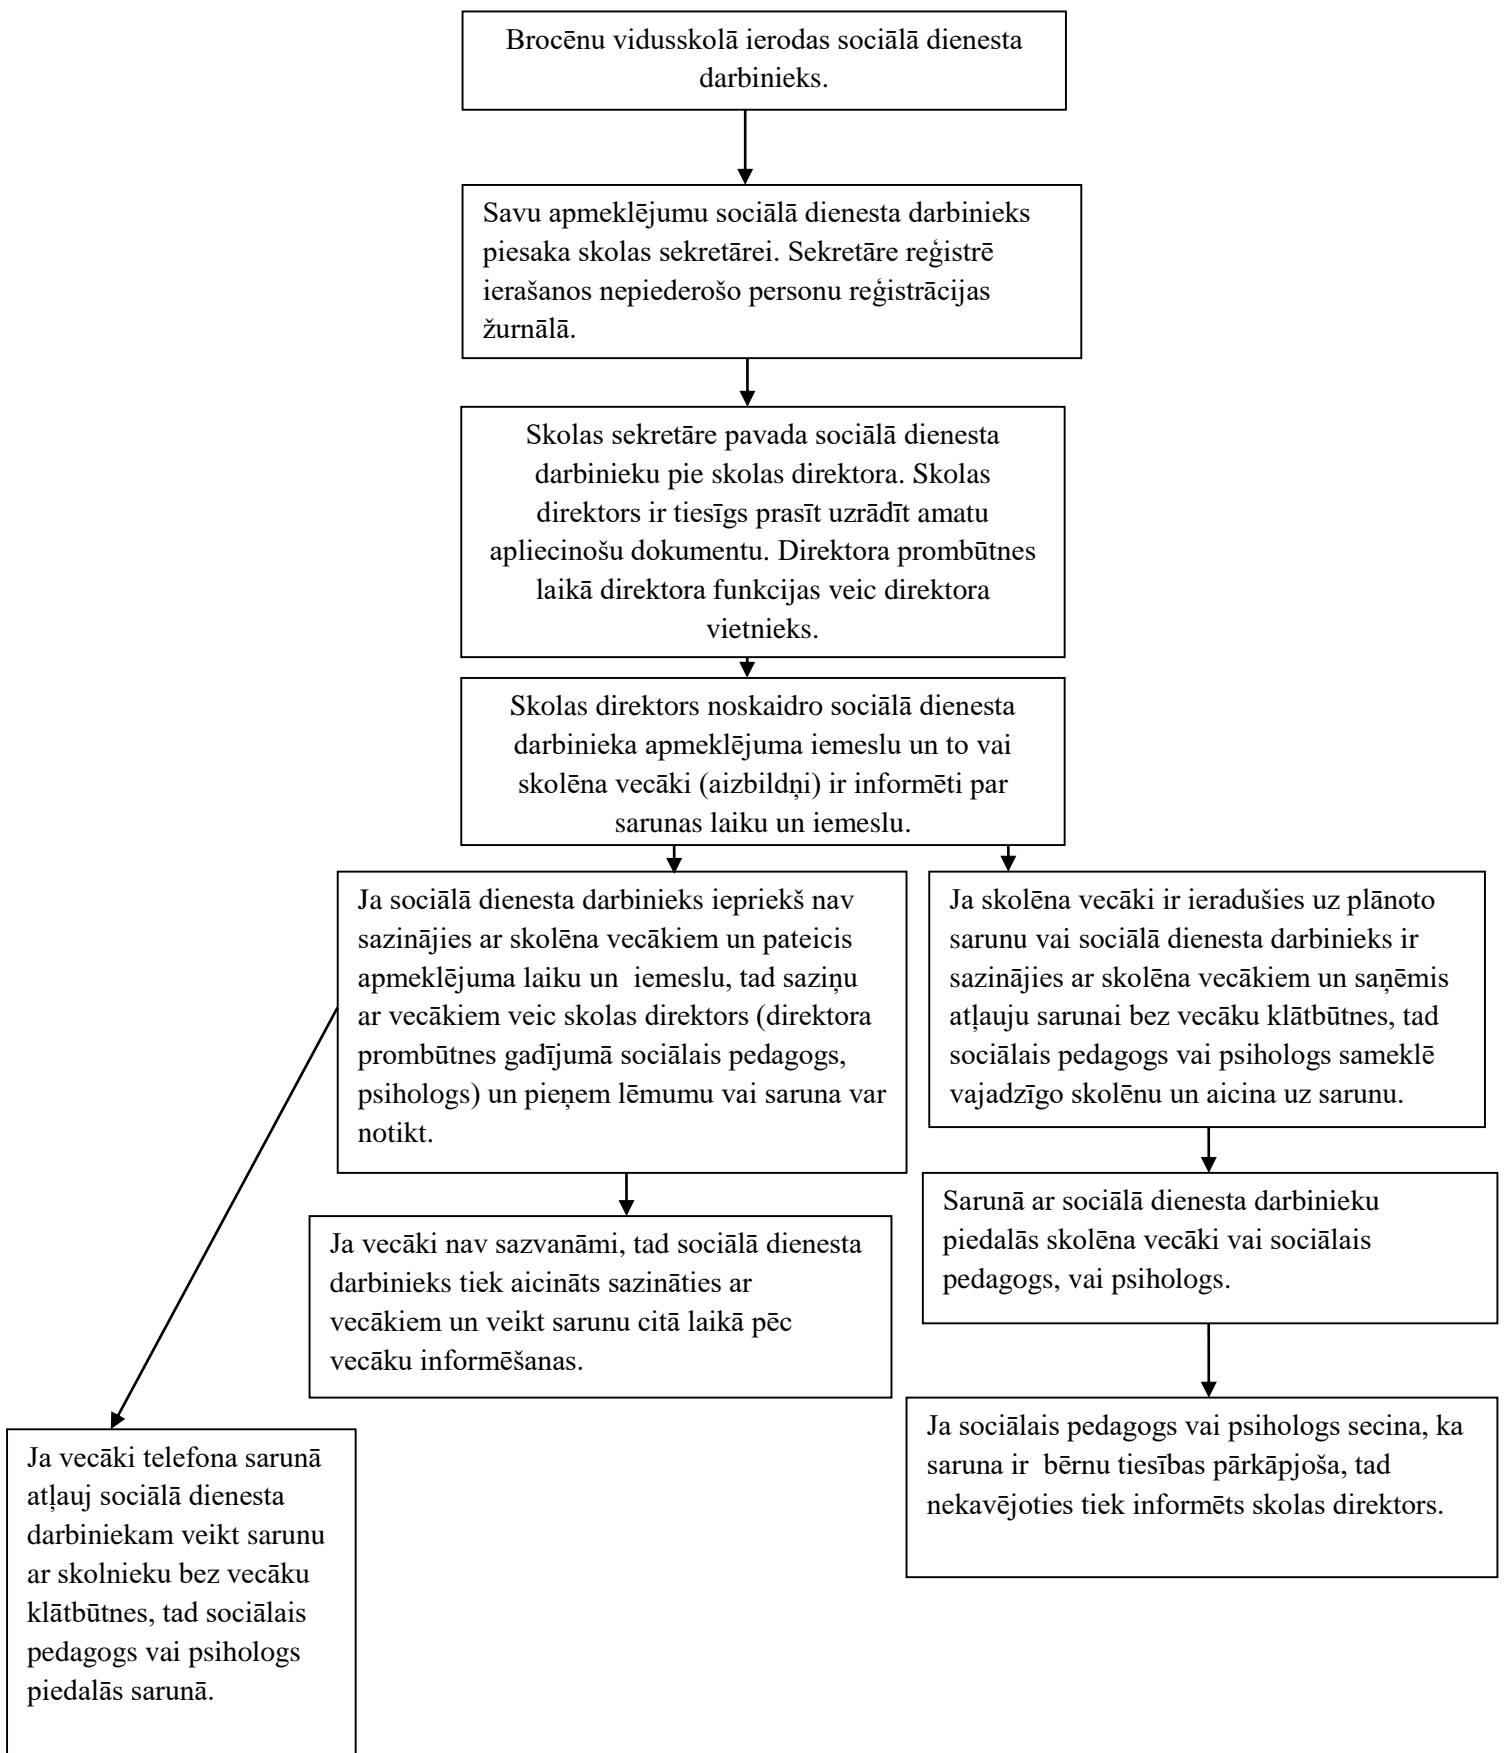

Rīcības shēma, ja Brocēnu vidusskolā ierodas sociālā dienesta darbinieks, lai veiktu sarunu ar skolēnu.

Rīcības shēma, ja Brocēnu vidusskolā ierodas bāriņtiesas vai Valsts bērnu tiesību aizsardzības inspekcijas darbinieks (turpmāk shēmā VBTAI darbinieks), lai veiktu sarunu ar skolēnu.

Rīcības shēma, ja Brocēnu vidusskolā ierodas Valsts vai pašvaldības policijas darbinieks, lai veiktu sarunu ar skolēnu.