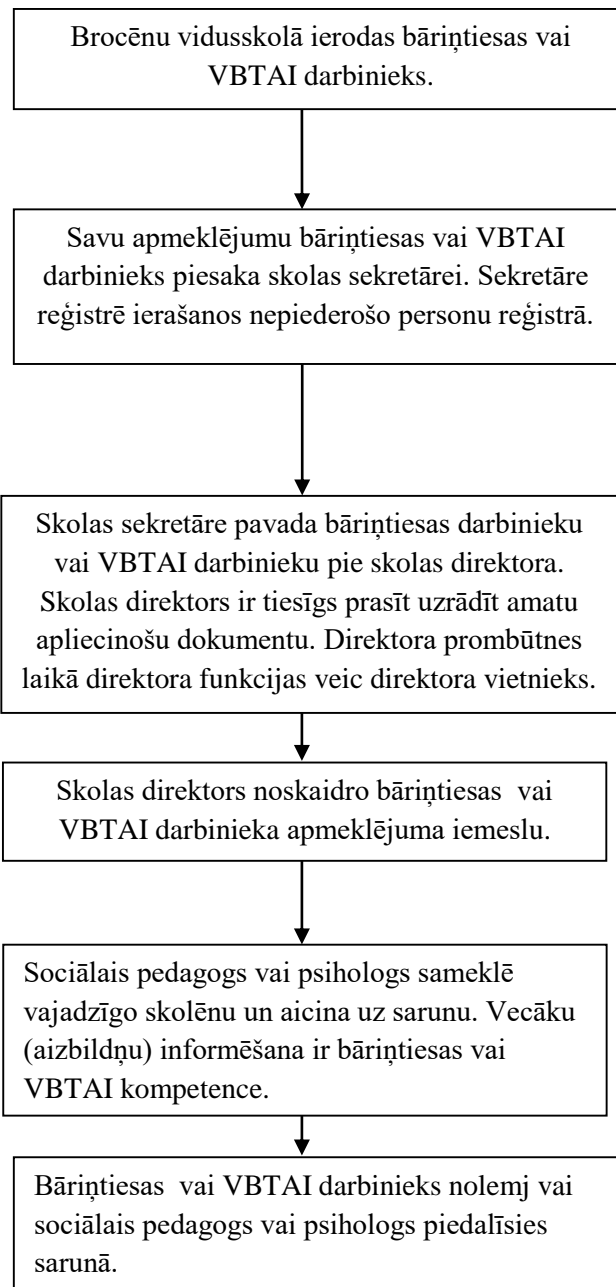

Rīcības shēma, ja Brocēnu vidusskolā ierodas sociālā dienesta darbinieks, lai veiktu sarunu ar skolēnu.

Rīcības shēma, ja Brocēnu vidusskolā ierodas bāriņtiesas vai Valsts bērnu tiesību aizsardzības inspekcijas darbinieks (turpmāk shēmā VBTAI darbinieks), lai veiktu sarunu ar skolēnu.

Rīcības shēma, ja Brocēnu vidusskolā ierodas Valsts vai pašvaldības policijas darbinieks, lai veiktu sarunu ar skolēnu.